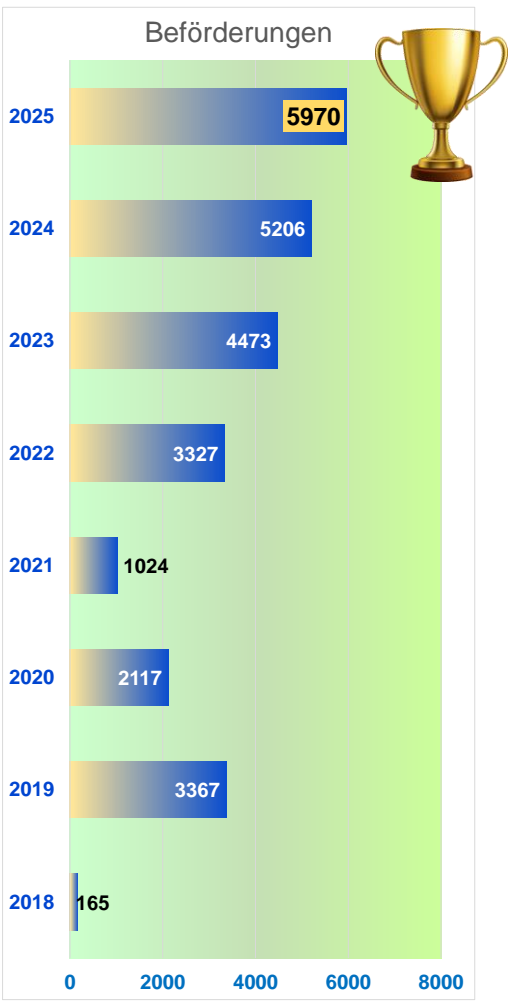

Bürgerbus Cadolzburg 2025

Beförderungen
im Jahr 2025
5970

gefahrere Schichten
im Jahr 2025
497

Unser Herz schlägt für den Bürgerbus

pro Monat ⇨ **Ø 498**

Tag	vorm.	nachm.	gesamt
Mo	342	495	837
Di	724	660	1384
Mi	604	704	1308
Do	674	523	1197
Fr	636	608	1244
Summe:	2980	2990	5970

Beförderungen
gesamt seit 2018
25649